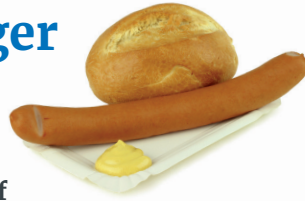

Spreetours Fahrgast- u. Eventschiffahrt
info@spreetours.de | www.spreetours.de

Tel. 030/47033880

Für den kleinen Hunger

Bockwurst¹ mit Brot und Senf

3,40 €

Bockwurst¹ mit Pellkartoffelsalat¹ und Senf

6,90 €